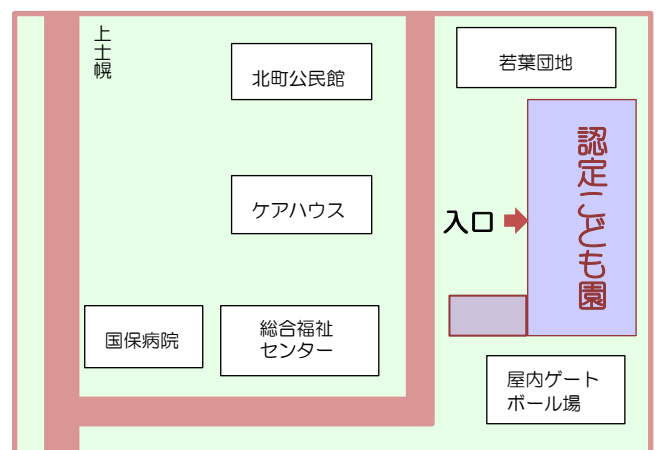

「キッズ・クラブ」

親子遊びを通して、子どもとの遊び方や関わり方を知ると共に、保護者同士の交流を深めながら、子育てを楽しみます。

※会員登録制

子育て相談

子育てに関するさまざまな不安や心配事に来園や電話で相談を受けています。
月~金 9:00~17:00

子育てサークル支援

町内で活動している子育てサークルにさまざまな形で応援しています。

土幌町認定こども園子育て支援係

住所 土幌町字土幌西1線172
代表電話 01564-5-2364
相談専用電話 01564-5-2502
F A X 01564-5-2508