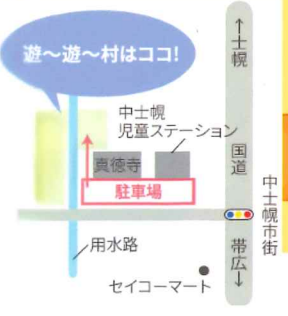

お楽しみ企画が盛りだくさん!

大抽選会!!

2026  
6/27 土  
11:30-14:30

※未就学児は必ず保護者同伴でご来場ください

タイムスケジュール ※小雨決行  
雨天時児童ステーション内で実施

- 11:30 開会式  
オープニングステージ N'sバトンクラブ
- 11:45 キッチンカー・イベントブース オープン
- 12:00 士幌中学校吹奏楽部演奏  
ダンスステージ  
LilShine & ACE / GirlsDanceTeam SANY
- 13:30 パフォーマー calmさん  
パフォーマンスショー
- 14:00 大抽選会