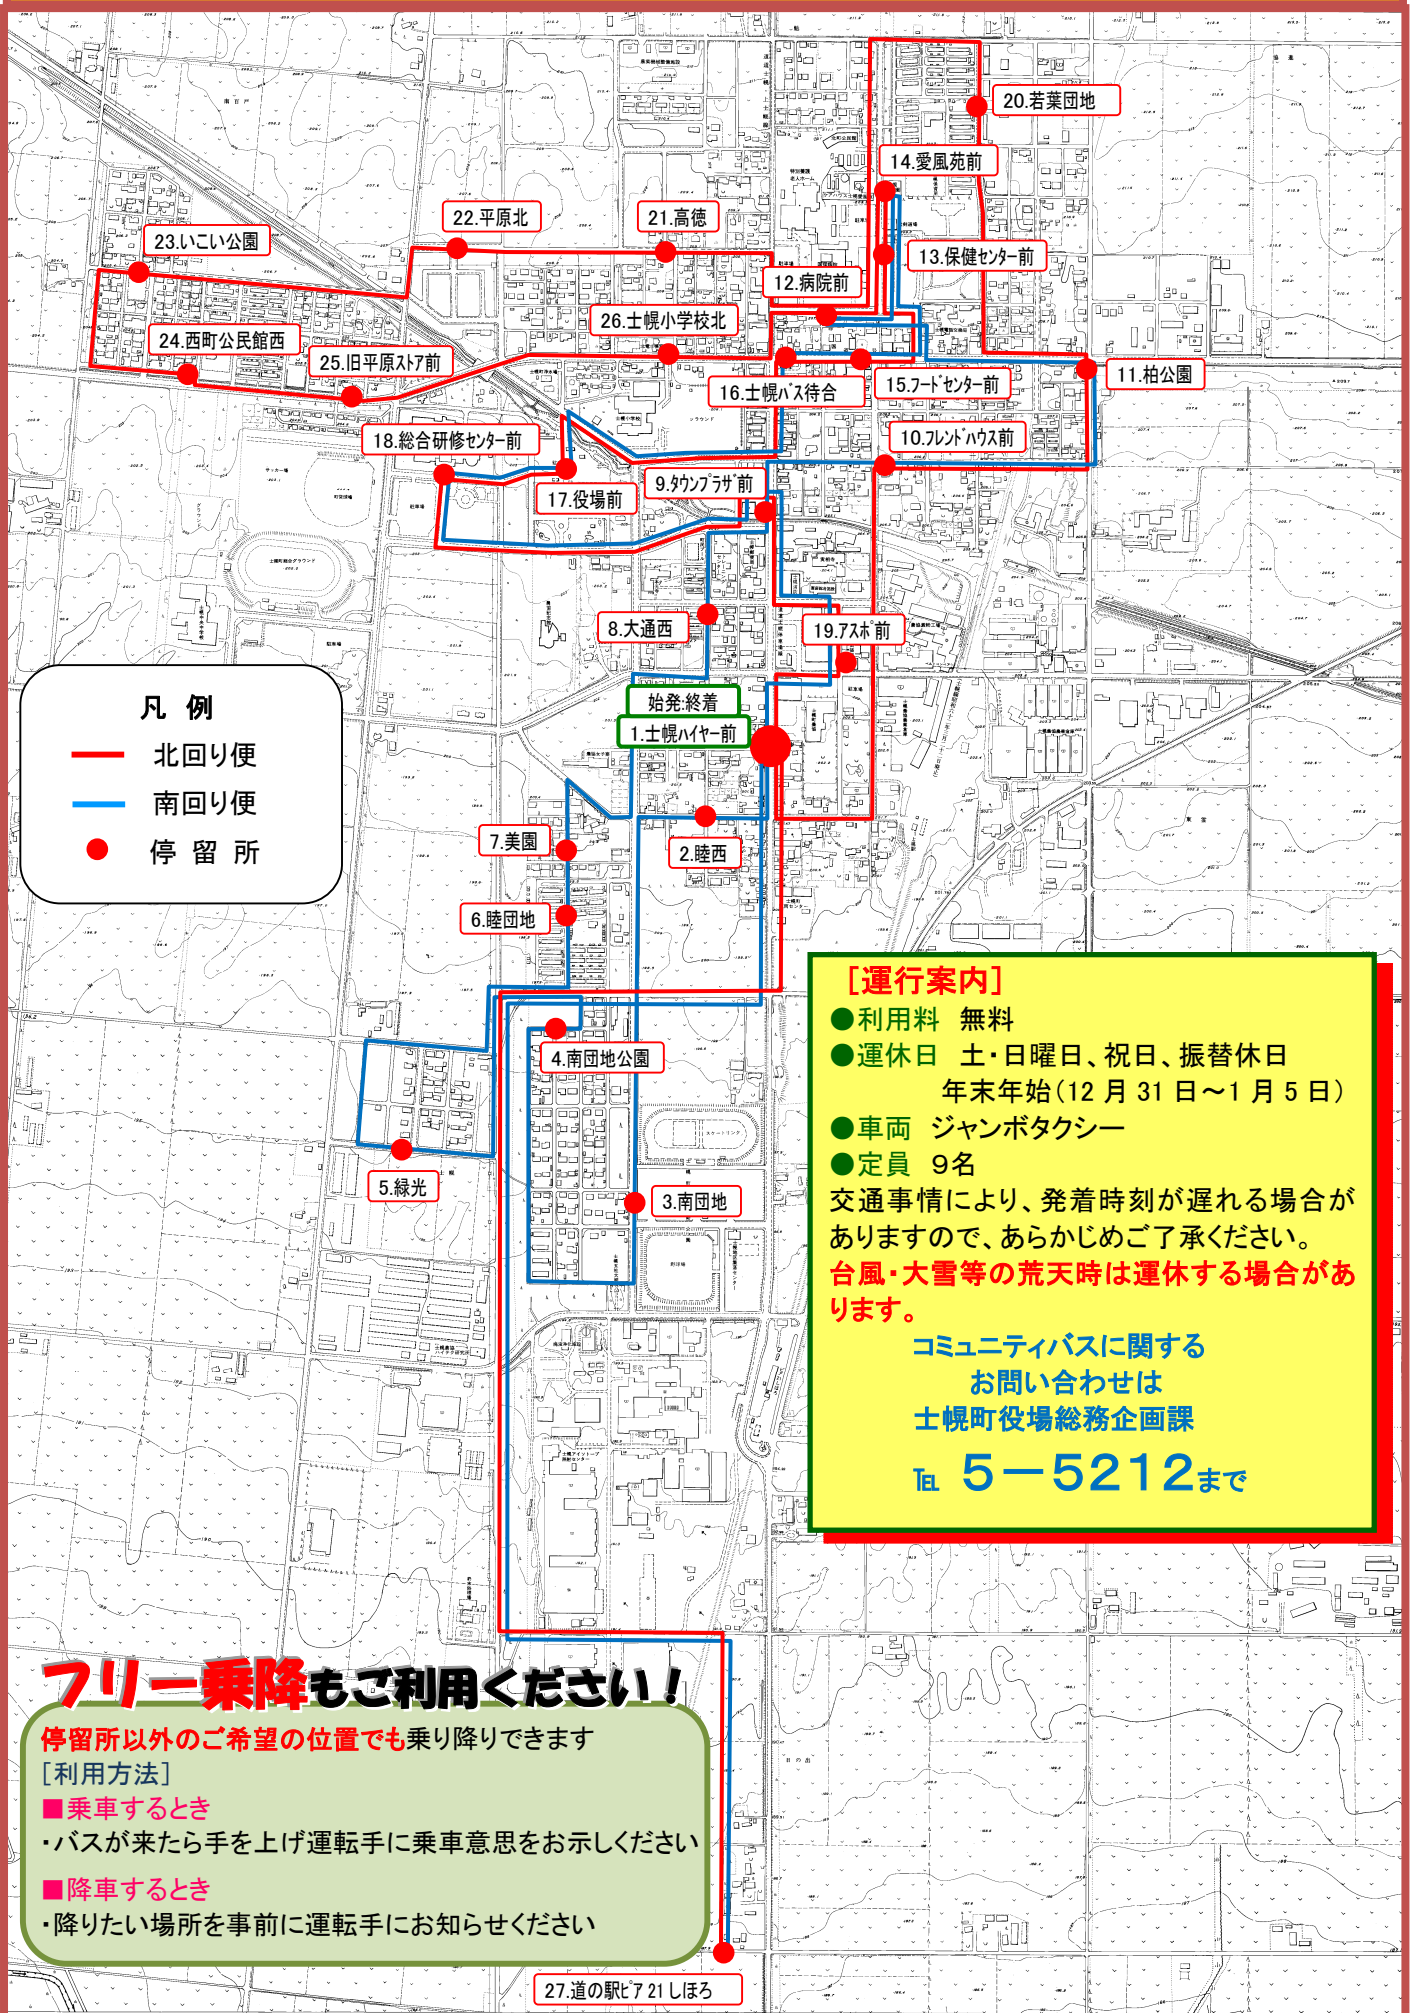

士幌町コミュニティバス運行路線図

【運行案内】

- 利用料 無料
- 運休日 土・日曜日、祝日、振替休日
年末年始(12月31日～1月5日)
- 車両 ジャンボタクシー
- 定員 9名

交通事情により、発着時刻が遅れる場合がありますので、あらかじめご了承ください。
台風・大雪等の荒天時は運休する場合があります。

コミュニティバスに関する
お問い合わせは
士幌町役場総務企画課
TEL 5-5212まで

フリー乗降もご利用ください!

停留所以外のご希望の位置でも乗り降りできます
[利用方法]

- 乗車するとき
 - ・バスが来たら手を上げ運転手に乗車意思をお示ください
- 降車するとき
 - ・降りたい場所を事前に運転手にお知らせください

27. 道の駅721しほろ

士幌町コミュニティバス運行時刻表

運行する期間 平成29年4月24日から平成30年3月30日

南 回 り 便	番号	停留所名	1便	3便	6便 道の駅 行き便	8便 道の駅 帰り便	10便
		1	士幌ハイヤー前			着 12:20	発 13:30
	27	道の駅ピア21しほろ			↑ 12:13	↓ 13:37	
	1	士幌ハイヤー前	発 8:40	発 9:40	↑ 12:06	↓ 13:44	着 15:46
	2	睦西	↓ 8:41	↓ 9:41	↑ 12:05	↓ 13:45	↑ 15:45
	3	南団地	↓ 8:42	↓ 9:42	↑ 12:04	↓ 13:46	↑ 15:44
	4	南団地公園	↓ 8:44	↓ 9:44	↑ 12:02	↓ 13:48	↑ 15:42
	5	緑光	↓ 8:45	↓ 9:45	↑ 12:01	↓ 13:49	↑ 15:41
	6	睦団地	↓ 8:47	↓ 9:47	↑ 11:59	↓ 13:51	↑ 15:39
	7	美園	↓ 8:48	↓ 9:48	↑ 11:58	↓ 13:52	↑ 15:38
	8	大通西	↓ 8:50	↓ 9:50	↑ 11:56	↓ 13:54	↑ 15:36
	9	タウンプラザ前	↓ 8:51	↓ 9:51	↑ 11:55	↓ 13:55	↑ 15:35
	10	フレンドハウス前	↓ 8:52	↓ 9:52	↑ 11:54	↓ 13:56	↑ 15:34
	11	柏公園	↓ 8:53	↓ 9:53	↑ 11:53	↓ 13:57	↑ 15:33
	12	病院前	↓ 8:55	↓ 9:55	↑ 11:51	↓ 13:59	↑ 15:31
	13	保健センター前	↓ 8:56	↓ 9:56	↑ 11:50	↓ 14:00	↑ 15:30
	14	愛風苑前	↓ 8:57	↓ 9:57	↑ 11:49	↓ 14:01	↑ 15:29
	15	フードセンター前	↓ 8:58	↓ 9:58	↑ 11:48	↓ 14:02	↑ 15:28
	16	士幌バス待合所	↓ 8:59	↓ 9:59	↑ 11:47	↓ 14:03	↑ 15:27
	17	役場前	↓ 9:01	↓ 10:01	↑ 11:45	↓ 14:05	↑ 15:25
	18	総合研修センター前	↓ 9:02	↓ 10:02	↑ 11:44	↓ 14:06	↑ 15:24
	9	タウンプラザ前	↓ 9:04	↓ 10:04	↑ 11:42	↓ 14:08	↑ 15:22
	19	アスポ前	↓ 9:05	↓ 10:05	↑ 11:41	↓ 14:09	↑ 15:21
	1	士幌ハイヤー前	着 9:06	着 10:06	発 11:40	着 14:10	発 15:20