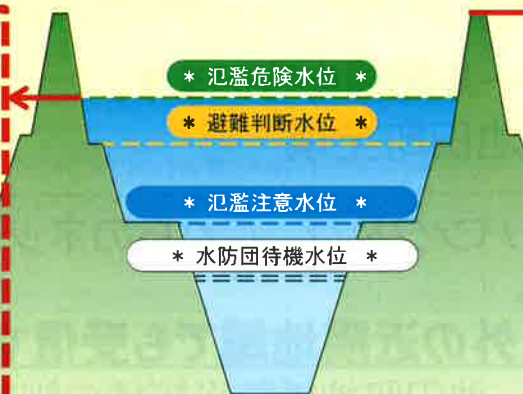

平成29年の5月から十勝川や利別川で大規模な洪水が発生した場合に、洪水の被害をうける危険性の高い地域の皆様の携帯電話やスマートフォンに対して緊急速報メールによる洪水情報をお送りすることとしています。

この洪水情報を受けた場合は、テレビ・ラジオ等で町役場からの情報を確認し、安全の確保を図るなどの行動をとってください。

洪水情報のプッシュ型配信イメージ

配信する情報

- 対象河川と観測所：【利別川】利別観測所、東橋観測所（本別町）
- 配信する情報及び配信するタイミング：河川氾濫のおそれがある(氾濫危険水位を超えた)時及び河川氾濫が発生した時

「河川氾濫のおそれがある時」及び「河川氾濫が発生した時」のメール配信例

氾濫危険水位を超えた時の情報

緊急速報(受信)メール【見本】

件名：河川氾濫のおそれ

警戒レベル4相当

こちらは国土交通省北海道開発局です

内容：利別川の東橋（本別町）付近で水位が上昇し、避難勧告等の目安となる「氾濫危険水位」に到達しました。

行動要請：防災無線、テレビ等で自治体の情報を確認し、各自安全確保を図るなど適切な防災行動をとってください

本通知は、浸水のおそれのある市町村に配信しており、対象地域周辺においても受信する場合があります

(国土交通省)

配信訓練対象

河川氾濫が発生した時の情報

緊急速報(受信)メール【見本】

件名：河川氾濫発生

警戒レベル5相当

こちらは国土交通省北海道開発局です

内容：利別川の池田町勇足地区地先（左岸、南東側）付近で河川の水が堤防を越えて流れ出ています

行動要請：防災無線、テレビ等で自治体の情報を確認し、命を守るための最善の行動を図るなど適切な防災行動をとってください

本通知は、浸水のおそれのある市町村に配信しており、対象地域周辺においても受信する場合があります

(国土交通省)

←今回の配信訓練では「河川氾濫のおそれ」がある情報を、池田町・本別町全域に配信します。